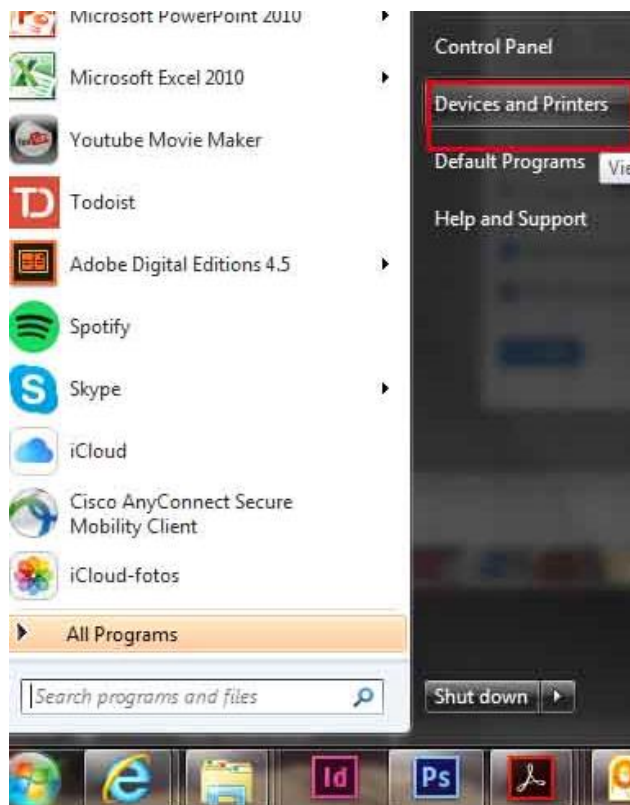

Zipfilen downloades nu til computeren/alternativt skal du vælge et sted at gemme filen.

Du skal nu have udpakket zip-filen.

Find filmappen (enten i din Download-mappe eller i den mappe, du selv har valgt), højreklik på mappen og vælg "Extract all" – eller marker mappen og vælg "Extract all" i toppen af vinduet.

Du skal nu vælge, hvor du vil have filer i mappen gemt. Vælg f.eks. skrivebord, så du nemt kan finde dem igen.

Du går nu ned i Start, vælger "Devices and Printers",

Tryk "Add a printer" i toppen af vinduet

I popboksen vælger du Add a network, wireless or Bluetooth Printer

Tryk Next