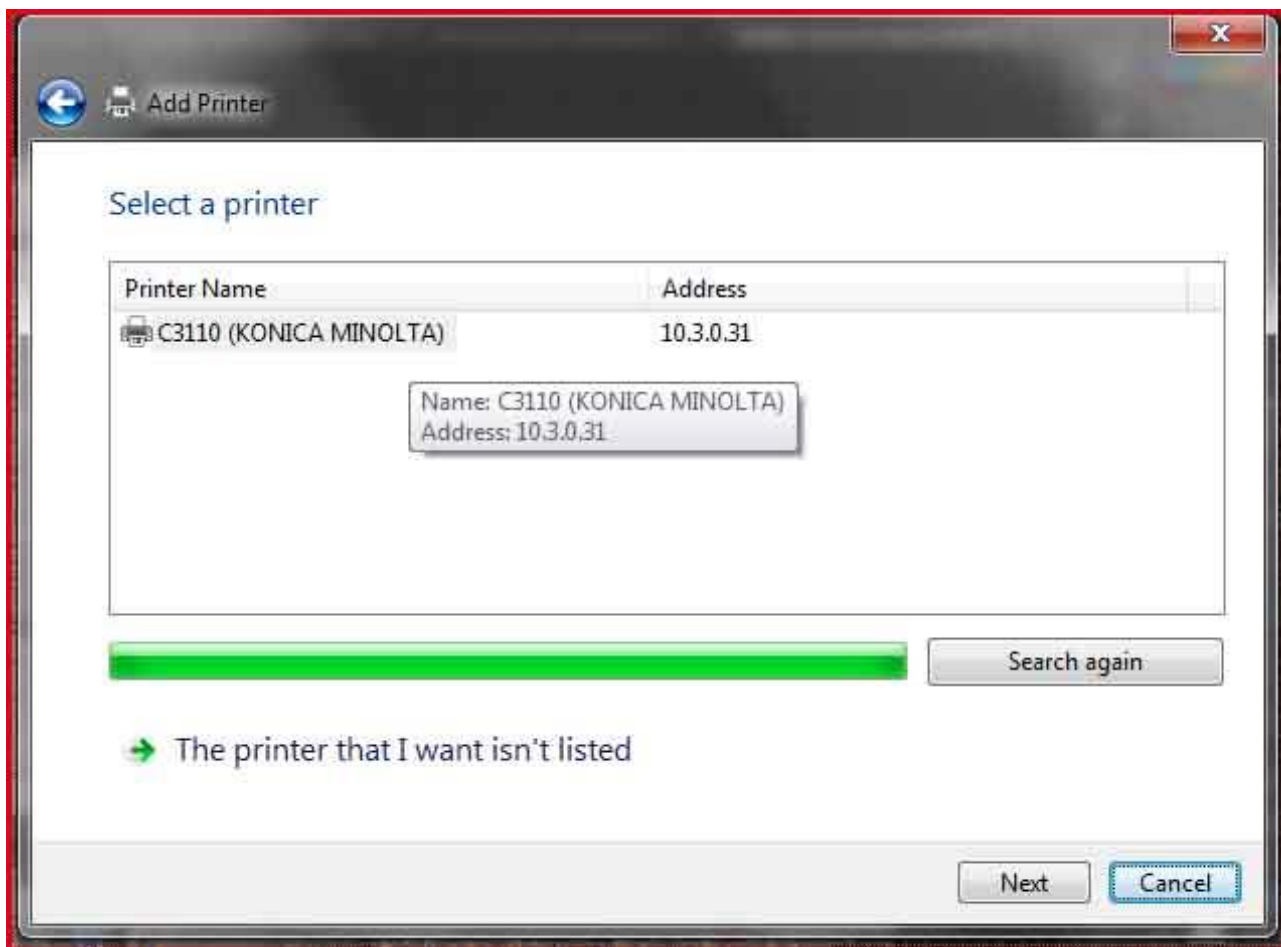

Vælg C3110-printer, der kommer op i søgefeltet

Tryk Next

Lad computeren tænke.

I det næste vindue vælger du knappen "Have disk"; herefter skal du trykke "browse" og finde mappen med de udpakkede filer. Åben mappen og vælg filen "KOBK4J" (eneste mulighed). Tryk åben og OK.

I næste vindue skal du give printerens et navn – f.eks. Printer i AFP

I det sidste vindue skal du vælge "Do not share"

Tryk next

Printerens skulle nu være installeret

Har du brug for hjælp, kontakt IT i AFP: 8740 5339